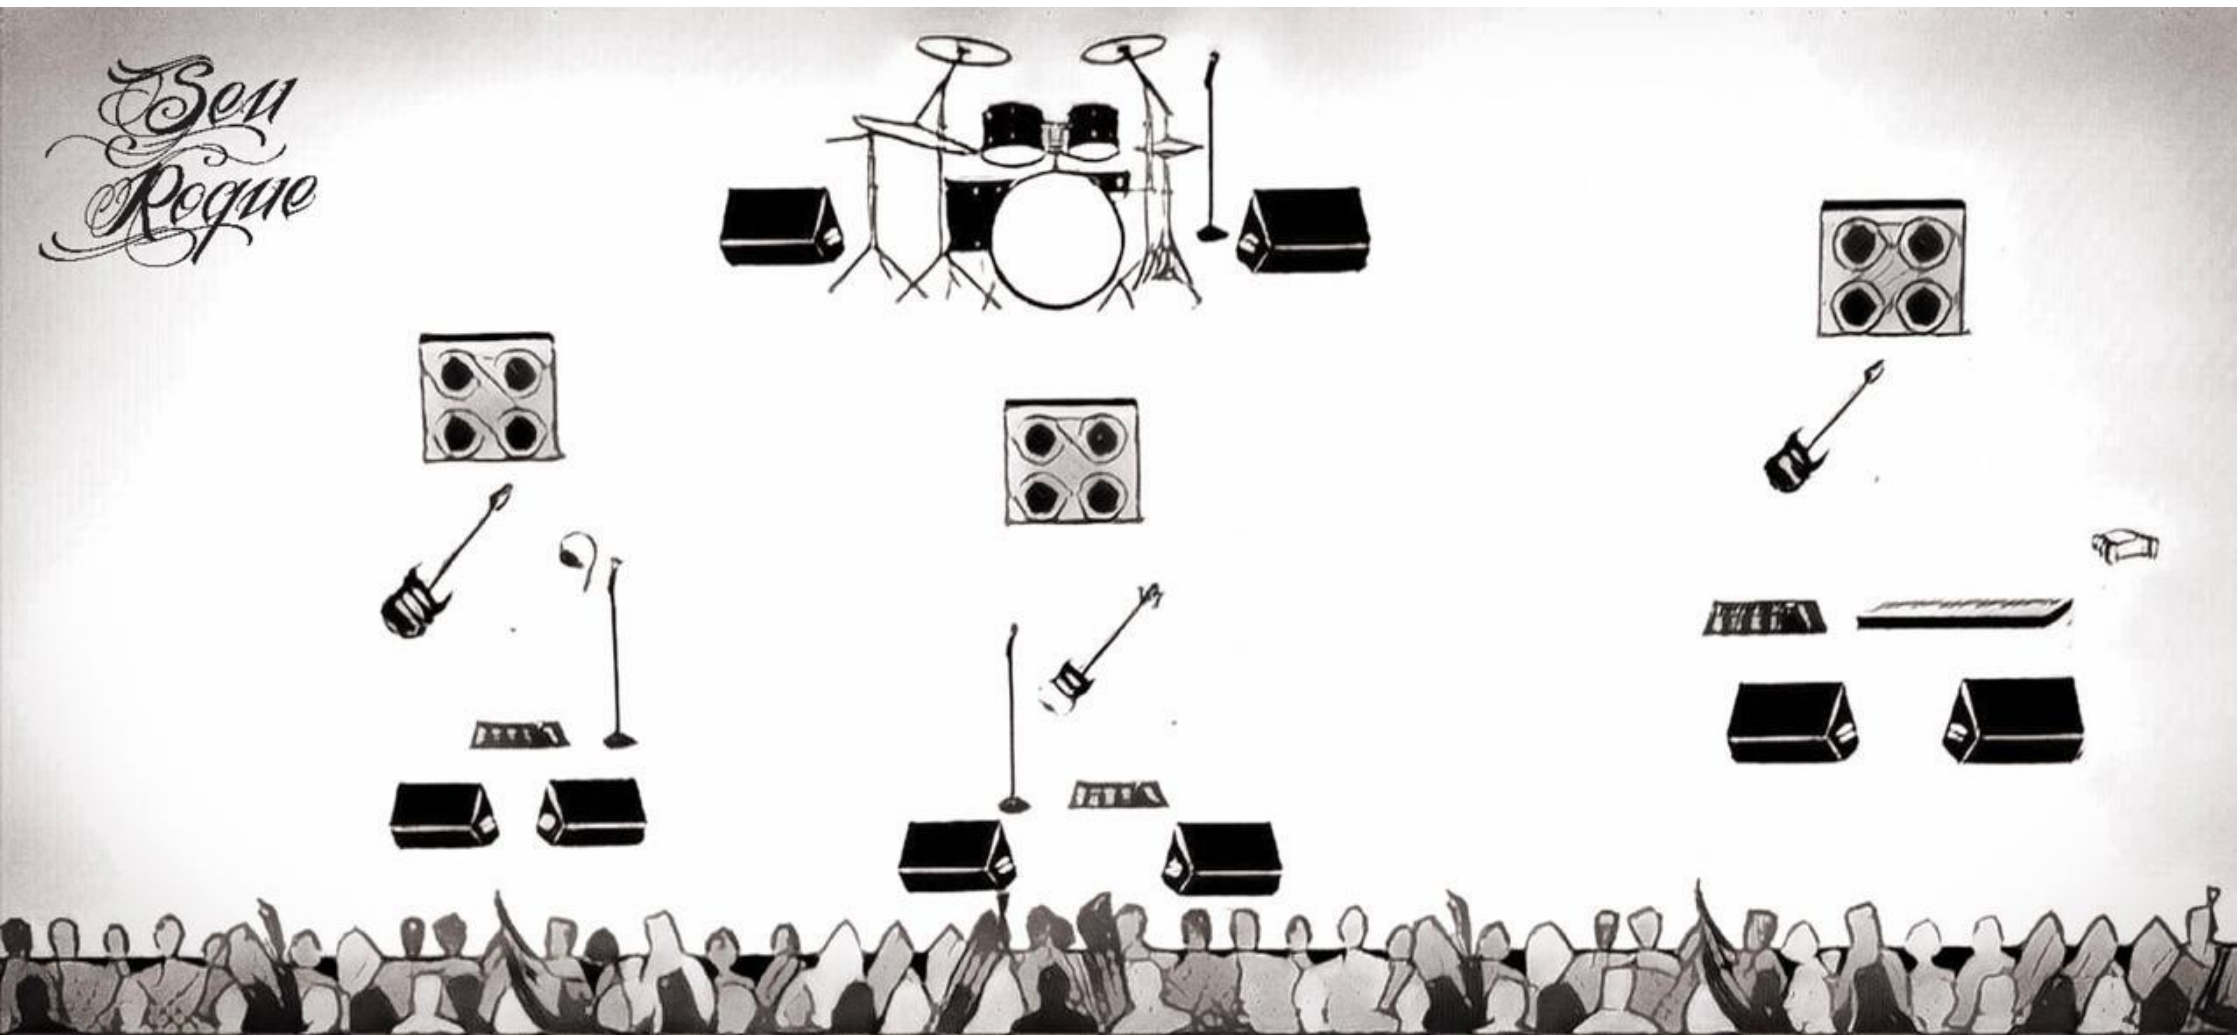

Mapa de Palco – Seu Roque

Voz e Baixo – Flavio D´Anunção
Guitarra e Voz – Neube Brigagão
Bateria e Voz – Diego Denucci
Teclado e Guitarra – Victor Hugo Santos